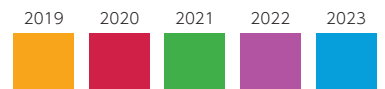

テキスト名	科目	対象	頁数	改訂年	
フォレスト (予習・復習)	英語	改訂 英文法	高1・2	242	2023
		改訂 英語構文	高2	200 (予定)	2023
	数学	一部改訂 I	高1・2	212	2023
		A		166	2023
		改訂 II		250 (予定)	2023
		改訂 B		125 (予定)	2023
	理科	新刊 物理基礎	高1・2	135 (予定)	2023
		新刊 化学基礎		175 (予定)	2023
		新刊 生物基礎		200 (予定)	2023

■問題集

テキスト名	科目	対象	頁数	改訂年	
フォレストドリル	算数	小3	154	2020	
		小4	164	2020	
		小5	146	2020	
		小6	136	2020	
フォレストドリル	英語	ニューホライズン (東京書籍)	中1	87	2021
			中2	67	2021
			中3	59	2021
		サンシャイン (開隆堂出版)	中1	63	2021
			中2	63	2021
			中3	53	2021
		ニュークラウン (三省堂)	中1	55	2021
			中2	47	2021
			中3	45	2021
	ワンワールド (教育出版)	中1	73	2021	
		中2	77	2021	
		中3	43	2021	
	ヒアウィゴー! (光村図書出版)	中1	69	2021	
		中2	67	2021	
		中3	59	2021	
	ブルースカイ (新興出版 啓林館)	中1	81	2021	
		中2	65	2021	
		中3	47	2021	
	数学	中1	126	2021	
		中2	100	2021	
		中3	110	2021	

■映像

	科目	対象
中学生	理科	中学生
		中学生
	社会	中学生
		中学生
講師	「研修用」教え方映像	講師

■版表記

*フォレストシリーズでは改訂年度ごとに、対応色を設定しています。左表やテキスト背表紙の下部などで使用しています。また、裏表紙右下にも数字で版表記をしています。最新版の判別などに、ご利用ください。